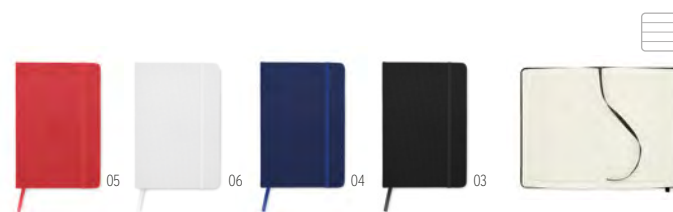

Note Rpet MO9966 ●

DIN A5 Notizbuch mit Cover aus 600D RPET. 80 linierte Seiten, recyceltes Papier, Lesebändchen und elastisches Verschlussband. **Größe** 21x14x1,3 cm
Drucktechnik Siebdruck*, T1, TD

Preis in €	1	250	500	1000	2500
Inkl. 1c Druck*	3,82	2,89	2,73	2,58	2,45