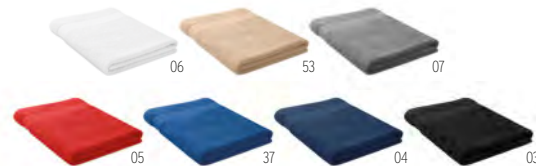

Merry MO9933

Frottier-Handtuch aus 100% Bio-Baumwolle 360 g/m². Nachhaltig produziert nach OEKO-TEX-Standard und GOTS-Standard. Somit ist eine nachhaltige Ernte der Baumwolle gewährleistet. Weiches und saugfähiges Frottiermaterial. 180x100 cm. **Größe** 180x100 cm **Drucktechnik** Siebdruck*,E,T1

Preis in €	1	50	100	250	500
Inkl. 1c Druck*	13,10	12,64	12,02	11,34	10,87