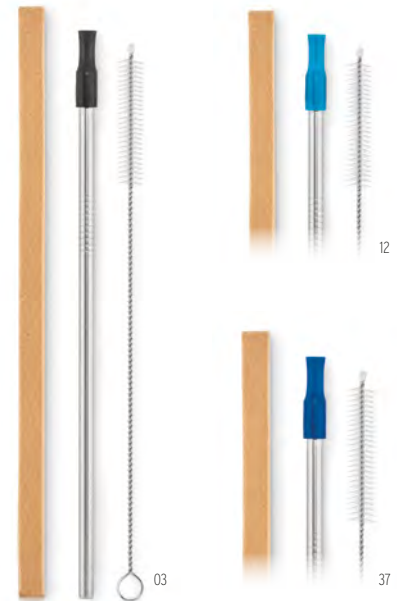

03

12

37

Nozz MO9924 ●

Set mit wiederverwendbarem Trinkhalm und spezieller Reinigungsbürste aus Edelstahl. Mundstück aus Silikon. Verpackt in einer Pappschachtel. **Größe** 1x1x23 cm **Drucktechnik** Lasergravur*

Preis in €	1	1000	2500	5000	10000
Inkl. 1c Druck*	1,67	1,01	0,97	0,94	0,91