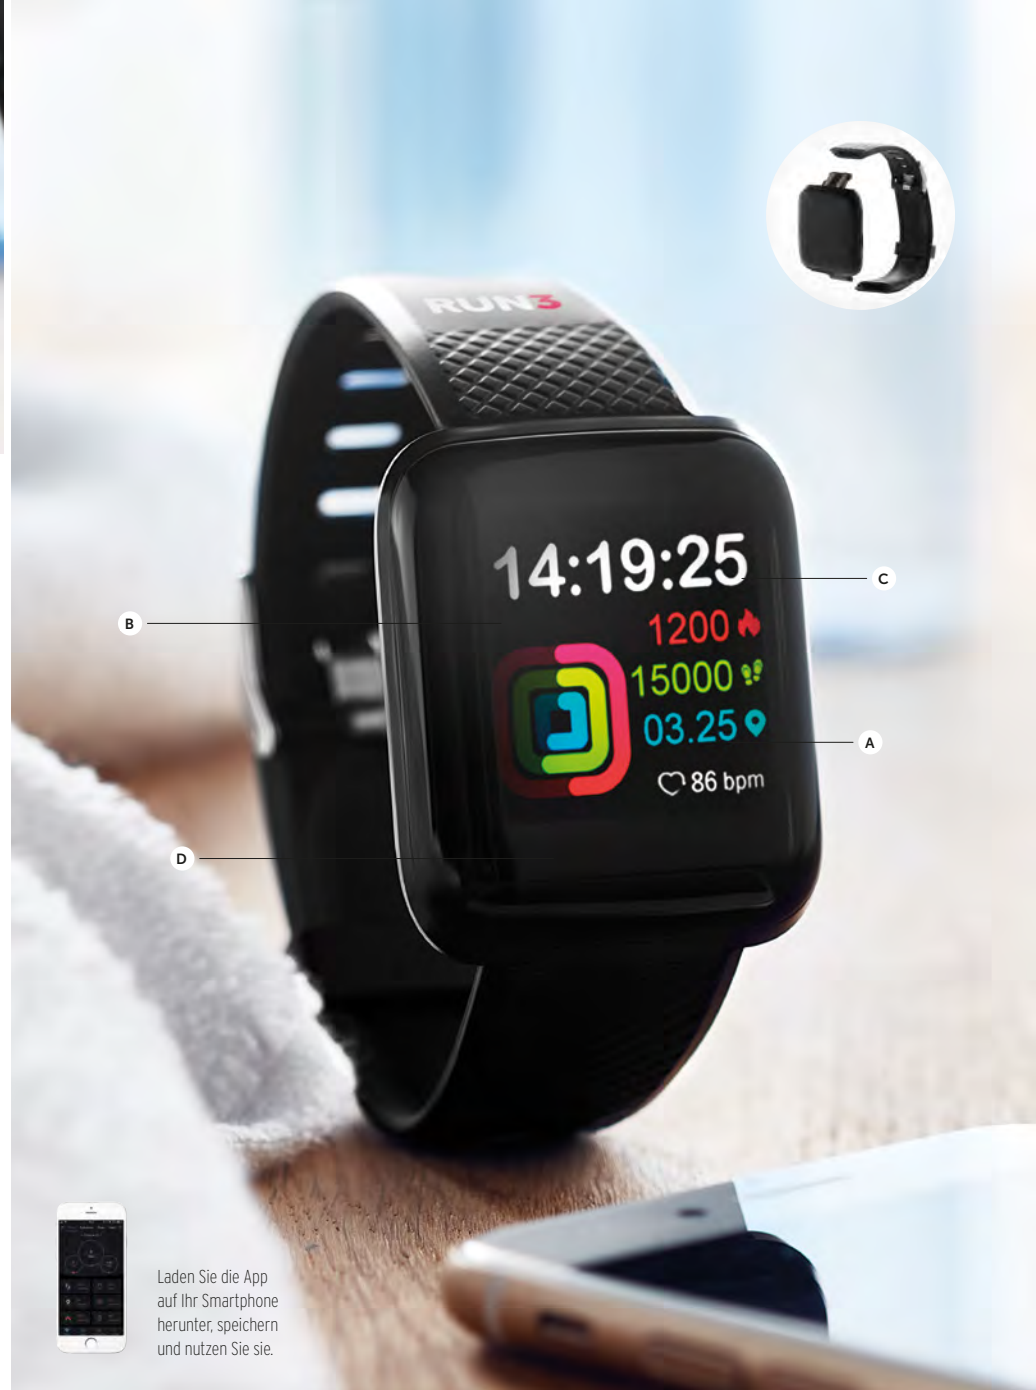

Laden Sie die App auf Ihr Smartphone herunter, speichern und nutzen Sie sie.