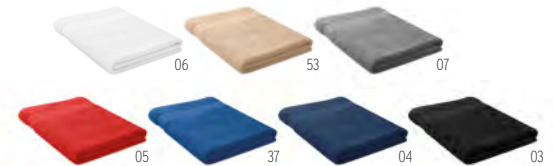

Merry MO9933

Frottier-Handtuch aus 100% Bio-Baumwolle 360 g/m². Nachhaltig produziert nach OEKO-TEX-Standard und GOTS-Standard. Somit ist eine nachhaltige Ernte der Baumwolle gewährleistet. Weiches und saugfähiges Frottiermaterial. 180x100 cm. **Größe** 180x100 cm
Drucktechnik Siebdruck*, E, T1

Preis in €	1	50	100	250	500
Inkl. 1c Druck*	13,10	12,64	12,02	11,34	10,87