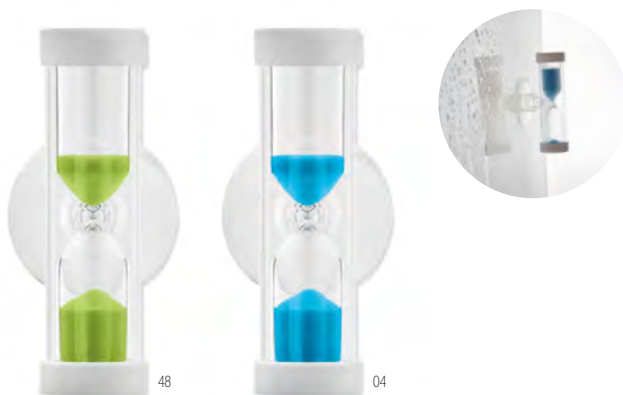

Quickshower MO9211

3,5-4 Minuten Dusch-Sanduhr mit Saugnapfhalter. **Größe** Ø2,5x6 cm
Drucktechnik Tampondruck*,DOI,DL

Preis in €	1	1000	2500	5000	10000
Inkl. 1c Druck*	1,45	0,91	0,82	0,77	0,74