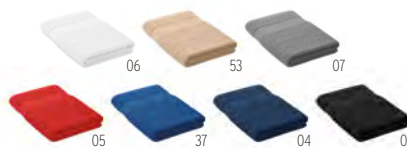

Perry MO9932

Frottier-Handtuch aus 100% Bio-Baumwolle 360 g/m². Nachhaltig produziert nach OEKO-TEX-Standard und GOTS-Standard. Somit ist eine nachhaltige Ernte der Baumwolle gewährleistet. Weiches und saugfähiges Frottiermaterial. 140x70 cm. **Größe** 140x70 cm
Drucktechnik Siebdruck*, E, T1

Preis in €	1	100	250	500	1000
Inkl. 1c Druck*	7,46	6,79	6,32	6,04	5,77