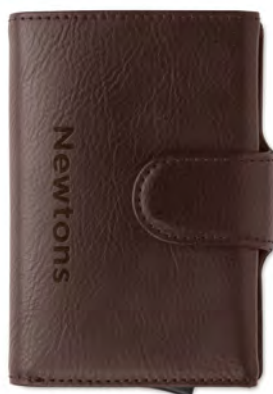

Kendal MO9726

Brieftasche und RFID Kreditkarten-Schutz. Schützt Ihre Kreditkarte vor Auslesen (Skimming). PU. **Größe** 10x7,5x2,3 cm
Drucktechnik Tampondruck*,S,B,T1,TD,D01,DL,L

Preis in €	1	50	100	250	500
Inkl. 1c Druck*	13,05	12,74	12,04	11,53	11,03