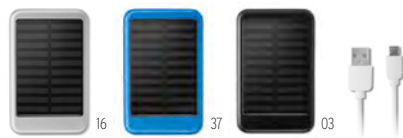

Solarflat MO9075

Powerbank 4000 mAh mit Solarzellen. Aluminiumgehäuse. Geeignet für den Betrieb von Smartphones. Ausgangsstrom DC5V/1A. Inkl. Leuchtanzeige und USB Kabel mit Mikro-USB Anschluss. Die Solarladefunktion ist weniger effizient und für Notfallsituationen ausgelegt. **Größe** 7,5x12,5x1,3 cm
Drucktechnik Tampondruck*,L,PD

Preis in €	1	50	100	250	500
Inkl. 1c Druck*	15,11	14,79	13,91	13,34	12,81