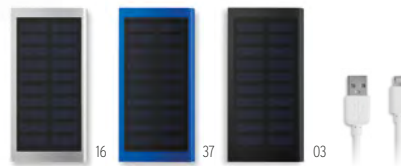

Solar Powerflat MO9051

Powerbank 8000 mAh mit Solarzellen. Aluminiumgehäuse. Geeignet für den Betrieb von Smartphones. Ausgangsstrom DC5V/1A und DC5V/2A. Inkl. Leuchtanzeige und USB Kabel mit Mikro-USB Anschluss. Die Solarladefunktion ist weniger effizient und für Notfallsituationen ausgelegt. **Größe** 7,5x15x1 cm
Drucktechnik Tampondruck*,L,PD

Preis in €	1	50	100	250	500
Inkl. 1c Druck*	21,68	20,64	19,51	18,71	18,68