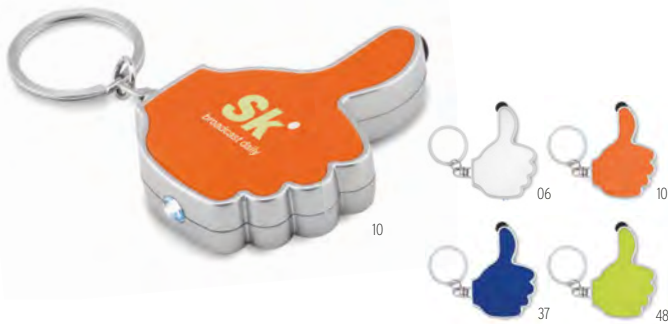

Preis in €	1	500	1000	2500	5000
Inkl. 1c Druck*	2,35	1,69	1,61	1,51	1,43

Gioia MO8940

Schlüsselring mit LED Licht und Stylus. Design "Daumen hoch". Inklusive 3x AG3 Batterien. **Größe** 4x1,2x5,5 cm **Drucktechnik** Tampondruck*