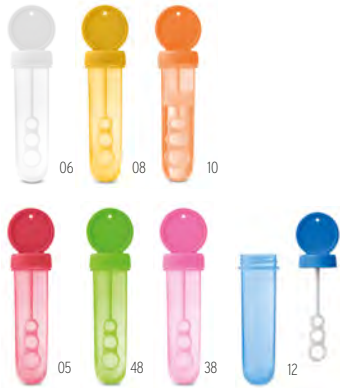

Sopla MO8817

Seifenblasen in Form eines Stiftes.
Füllmenge: 30 ml. **Größe** Ø3x13 cm

Drucktechnik Tampondruck*, DO1, DL

Preis in €	1	1000	2500	5000	10000
Inkl. 1c Druck*	1,43	0,89	0,80	0,75	0,72