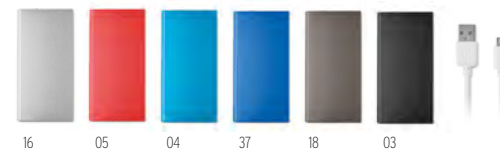

Powerflat8 MO8839

Powerbank 8000 mAh aus Aluminium. Geeignet zum Betrieb von Smartphones. Ausgangsstrom DC5V/1A und DC5V/2A. Inklusive Anzeigelicht und USB Kabel mit Micro-USB-Anschluss. **Größe** 15x7,5x0,9 cm

Drucktechnik Tampondruck*, L, PD

Preis in €	1	50	100	250	500
Inkl. 1c Druck*	16,96	16,18	15,23	14,63	14,60