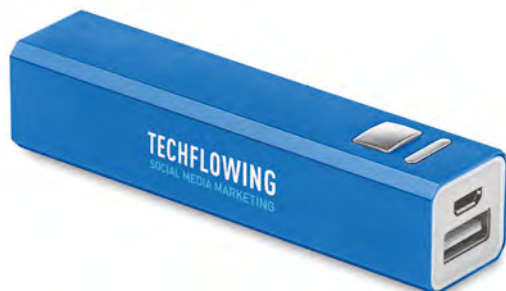

37

04

16

18

Poweralu MO8602

Powerbank 2200 mAh Kapazität aus Aluminium. Geeignet zum Betrieb von Smartphones. Ausgangsstrom DC5V/1A. Inklusive Anzeigelicht und Micro-USB-Kabel. **Größe** 9,5x2,1x2,1 cm

Drucktechnik Tampondruck*, L, PD

Preis in €	1	100	250	500	1000
Inkl. 1c Druck*	5,81	5,21	5,02	4,82	4,63

Power&Wireless MO9498

Induktive Ladestation mit 4000 mAh Powerbank aus Aluminium. Inkl. Typ C Adapter. Ausgangsleistung: DC5V/1.0A. Kompatibel mit den neuesten Android Smartphones, iPhone® 8, 8S und X und höher. **Größe** 12x6,5x0,9 cm

Drucktechnik Tampondruck*, L, D01, DL, PD

Preis in €	1	50	100	250	500
Inkl. 1c Druck*	14,38	14,06	13,19	12,65	12,15

Powerflat8 MO8839

Powerbank 8000 mAh aus Aluminium. Geeignet zum Betrieb von Smartphones. Ausgangsstrom DC5V/1A und DC5V/2A. Inklusive Anzeigelicht und USB Kabel mit Micro-USB-Anschluss. **Größe** 15x7,5x0,9 cm

Drucktechnik Tampondruck*, L, PD

Preis in €	1	50	100	250	500
Inkl. 1c Druck*	16,96	16,18	15,23	14,63	14,60

Powerflat MO8735

Powerbank 4000 mAh aus Aluminium. Geeignet zum Betrieb von Smartphones. Ausgangsstrom DC5V/1A. Mit 1 Port. Inklusive Anzeigelicht und USB Kabel mit Micro USB Plug. **Größe** 6,5x1x0,9 cm

Drucktechnik Tampondruck*, PD, L

Preis in €	1	100	250	500	1000
Inkl. 1c Druck*	8,44	7,84	7,55	7,25	6,97