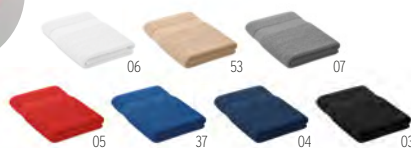

Perry MO9932

Frottier-Handtuch aus 100% Bio-Baumwolle 360 g/m². Nachhaltig produziert nach OEKO-TEX-Standard und GOTS-Standard. Somit ist eine nachhaltige Ernte der Baumwolle gewährleistet. Weiches und saugfähiges Frottiermaterial. 140x70 cm. **Größe** 140x70 cm **Drucktechnik** Siebdruck*,E,T1

Preis in €	1	100	250	500	1000
Inkl. 1c Druck*	7,46	6,79	6,32	6,04	5,77