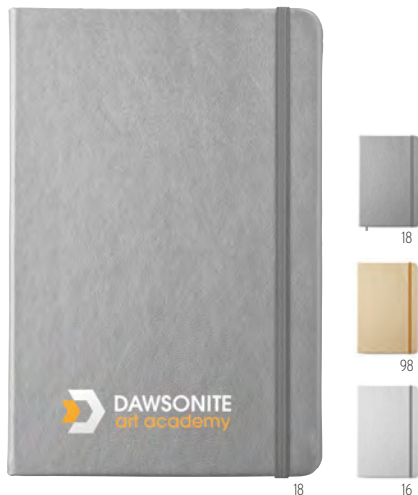

Squared MO8360

DIN A5 Notizbuch mit 96 Blatt kariertem Papier und elastischem Verschlussband. **Größe** 21x14x2 cm
Drucktechnik Siebdruck*,B,T1,TD,PD

Preis in €	1	250	500	1000	2500
Inkl. Ic Druck*	4,09	3,16	2,99	2,84	2,69