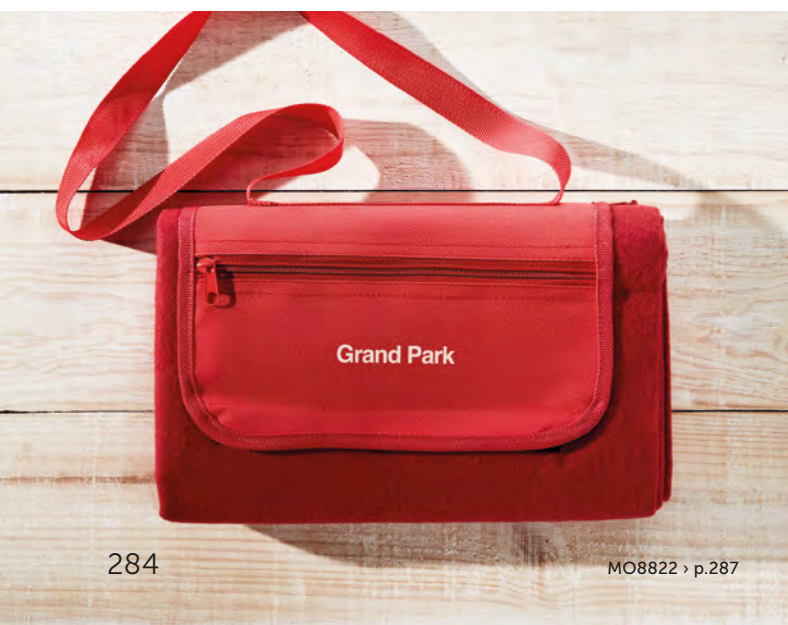

284

MO8822 > p.287