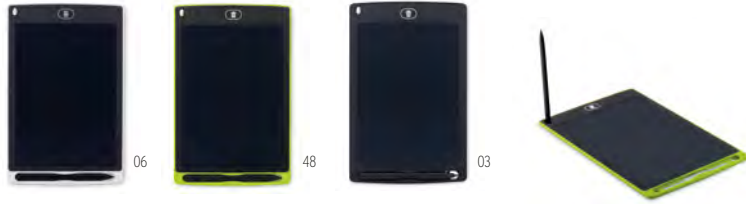

Black MO9537

Flache LCD-Schreibtafel 8,5" mit Stylus. Durch Berühren der Schaltfläche können Sie Ihre Notizen löschen.
Inkl. CR2016 Batterien. **Größe** 14,5x22,5x5,5 cm
Drucktechnik Tampondruck*,D01,S,DL

Preis in €	1	50	100	250	500
Inkl. 1c Druck*	9,95	9,74	9,04	8,69	8,35