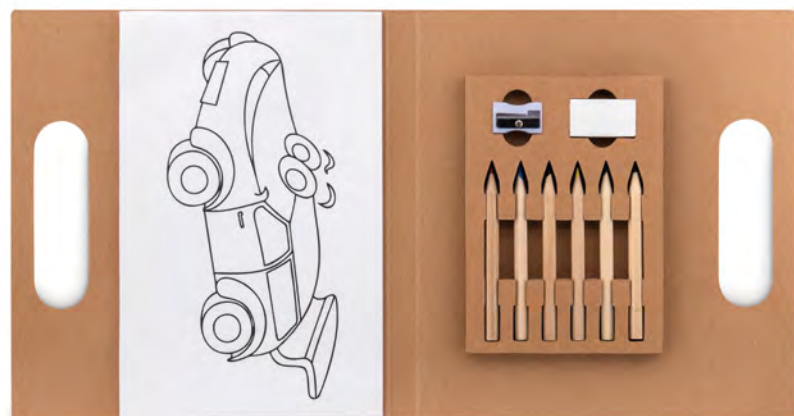

13

Paint&Relax MO8850

Buntstifte-Set bestehend aus 12 Buntstiften und 10
Karten mit Motiven zum Ausmalen. **Größe** 14x1x10 cm
Drucktechnik Tampondruck*,PD,DL

Preis in €	1	500	1000	2500	5000
Inkl. 1c Druck*	1,85	1,31	1,28	1,18	1,12

Folder2 Go MO9544

Malset: Block mit 30 Ausmalbögen mit 10 unterschiedlichen Motiven. Inkl.
6 Buntstiften, Spitzer aus Kunststoff und Radierer. **Größe** 20x1,6x21 cm
Drucktechnik Tampondruck*,S,D01,DL

Preis in €	1	250	500	1000	2500
Inkl. 1c Druck*	3,29	2,78	2,66	2,58	2,43