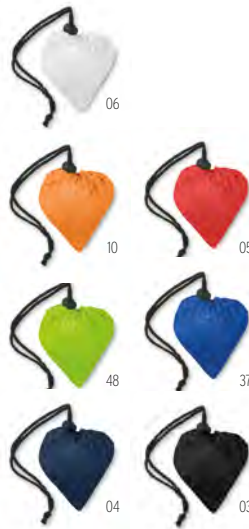

Fresa MO9003

Faltbare Einkaufstasche mit Kordelzug. Der Artikel wird ungefaltet geliefert. 210D Polyester. **Größe** 40x38 cm **Drucktechnik** Siebdruck*,T1,TD,TS

Preis in €	1	500	1000	2500	5000
Inkl. 1c Druck*	2,49	1,64	1,51	1,43	1,35

Foldpet MO9861

Faltbare Einkaufstasche mit kurzen Tragegriffen und Kordelzug. Der Artikel wird ungefaltet geliefert. 190T RPET. **Größe** 40x38 cm **Drucktechnik** Siebdruck*,T1,TD,S,TS

Preis in €	1	250	500	1000	2500
Inkl. 1c Druck*	3,24	2,31	2,18	2,06	1,94