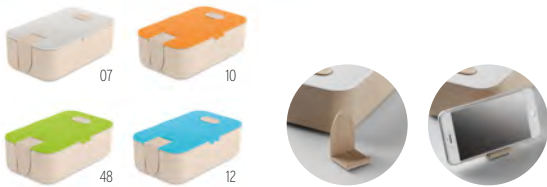

Preis in €	1	100	250	500	1000
Inkl. 1c Druck*	8,04	7,32	7,03	6,76	6,47

12

Innen Metall

Delux Lunch MO8517

Lunchbox mit luftdichtem Deckel. Außenseite: PP Material, Innenseite: Edelstahl. **Größe** 20x14x7 cm **Drucktechnik** Tampondruck*,DL

Preis in €	1	50	100	250	500
Inkl. 1c Druck*	11,25	10,94	10,19	9,76	9,38

06

Lunch2Go MO9739

Lunch-Box. Weizenstroh- und PP-Kunststoff Gemisch (je 50%). Deckel aus PP mit integriertem Smartphone-Halter. **Größe** 19x11x6 cm **Drucktechnik** Tampondruck*,D01,DL,S