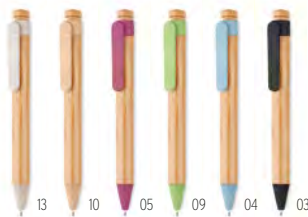

Toyama MO9481

Druckkugelschreiber mit Schaft aus Bambus und Details aus umweltfreundlichen Weizenstrohhalm- und ABS-Kunststoff Gemisch (je 50%). Blaue Tinte. **Größe** Ø1,2x14 cm

Drucktechnik Runddruck Sieb *, P, PD

Preis in €
Inkl. 1c Druck*   1   1000   2500   5000   10000
                                 1,23   0,84   0,82   0,76   0,71