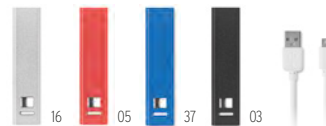

Poweralu MO8602

Powerbank 2200 mAh Kapazität aus Aluminium. Geeignet zum Betrieb von Smartphones. Ausgangsstrom DC5V/1A. Inklusive Anzeigelicht und Micro-USB-Kabel. **Größe** 9,5x2,1x2,1 cm

Drucktechnik Tampondruck*, L, PD

Preis in €	1	100	250	500	1000
Inkl. 1c Druck*	5,81	5,21	5,02	4,82	4,63