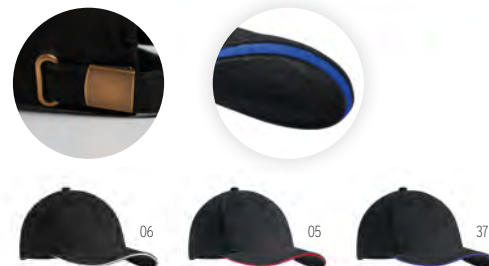

Dunedin MO9644

Baseball Kappe mit Sandwich-Schirm, 6 Panee. Verstellbarer Klettverschluss. Heavy Brushed Baumwolle. Größe 7 1/4. **Größe** 22x17x16 cm **Drucktechnik** Siebdruck*, E,T1,TD

Preis in €	1	250	500	1000	2500
Inkl. 1c Druck*	5,07	4,14	3,95	3,76	3,58