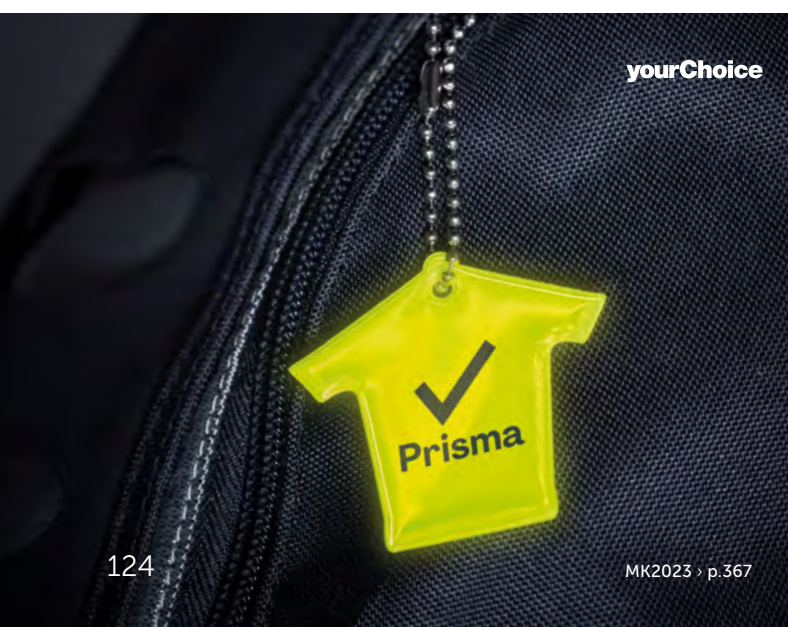

MORE THAN GIFTS

SICHER UNTERWEGS

> Am Abend ist es absolut wichtig, gut gesehen zu werden. Ganz gleich, ob Sie Sport treiben oder einfach spazieren gehen, diese verschiedenen praktischen und trendigen Artikel werden definitiv Ihr Logo hervorheben und gleichzeitig zur Sicherheit des Trägers beitragen.

MO9919 > p.125