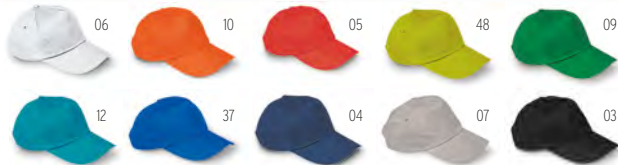

Glop Cap KC1447

Baseball Kappe. 5 Paneele. Verstellbarer Kunststoffverschluss. Farblich abgestimmte, Belüftungslöcher mit Metallösen. Baumwoll-Twill. Größe 7 1/4. **Größe** 25x16x15 cm **Drucktechnik** Siebdruck*,E,TI,TD

Preis in €	1	500	1000	2500	5000
Inkl. 1c Druck*	2,70	1,70	1,61	1,51	1,44