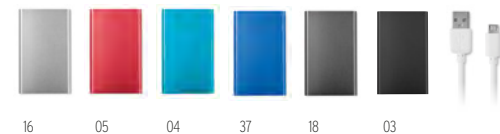

Powerflat MO8735

Powerbank 4000 mAh aus Aluminium. Geeignet zum Betrieb von Smartphones. Ausgangsstrom DC5V/1A. Mit 1 Port. Inklusive Anzeigelicht und USB Kabel mit Micro USB Plug. **Größe** 6,5x1x0,9 cm

Drucktechnik Tampondruck*, PD, L

Preis in €	1	100	250	500	1000
Inkl. 1c Druck*	8,44	7,84	7,55	7,25	6,97